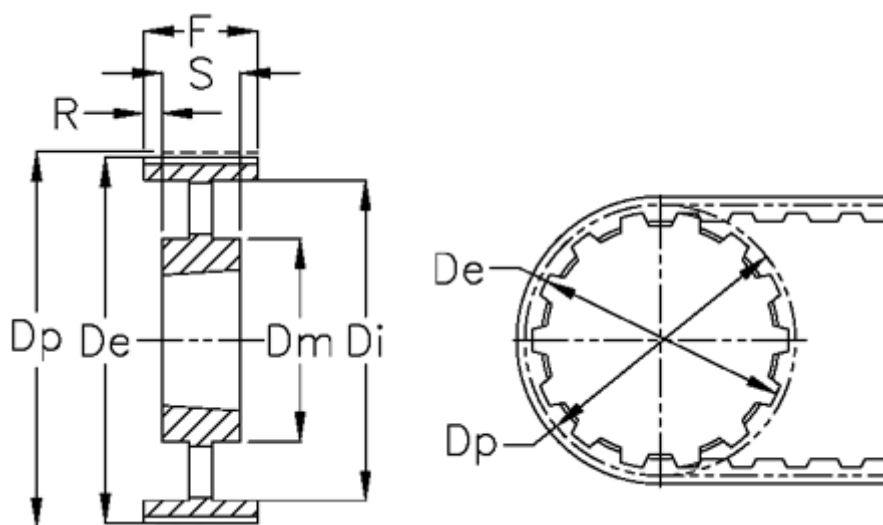

Varenummer: 604135060100
 Beskrivelse: Tandremskive for taperbøsning
 60 H 100 TL 2012

Mål

Bredde	= H 100	Max boring	= 50
De	= 241.18	R	= 1
Deling (tomme)	= 1/2	S	= 32
Di	= 223	Tandantal	= 60
Dm	= 92	Vægt	= 4.8
Dp	= 242.55		
F	= 34		
For taperbøsning	= 2012		